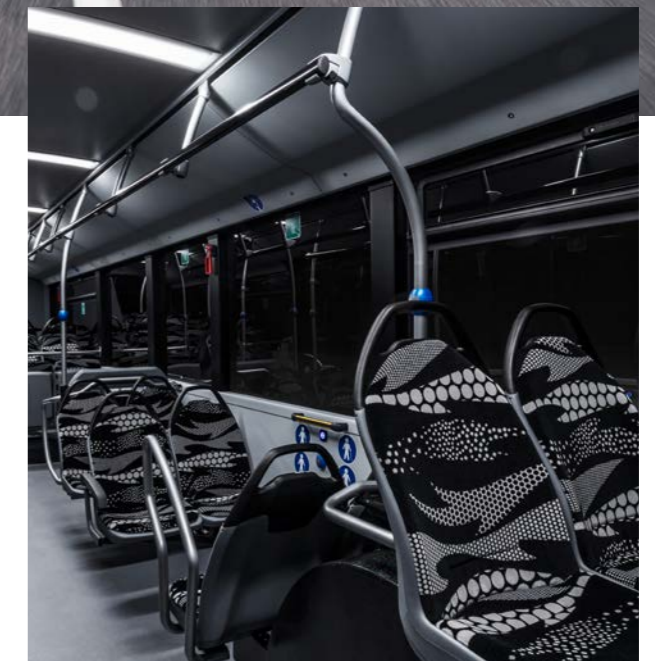

eCITARO

1 : 87, Производитель: Rietze Automodelle.

■ Цвет: серебристый платиновый
B6 600 4170

CITARO HYBRID

1 : 87, Производитель: Rietze Automodelle.

■ Цвет: серебристый платиновый
B6 600 4171

CITARO ГОРОДСКОЙ АВТОБУС (EURO 6)

1 : 87, Производитель: Rietze Automodelle.

■ Цвет: золотисто-перламутровый
B6 600 9038

CITARO NGT (EURO 6)

1 : 87, Производитель: Rietze Automodelle.

■ Цвет: синий B6 600 9039

TOURISMO SAFETY COACH

1 : 87, Производитель: AWM Automodelle.

■ Цвет: желтоустон B6 600 4209

NEXT STOP,
YOUR HOME.