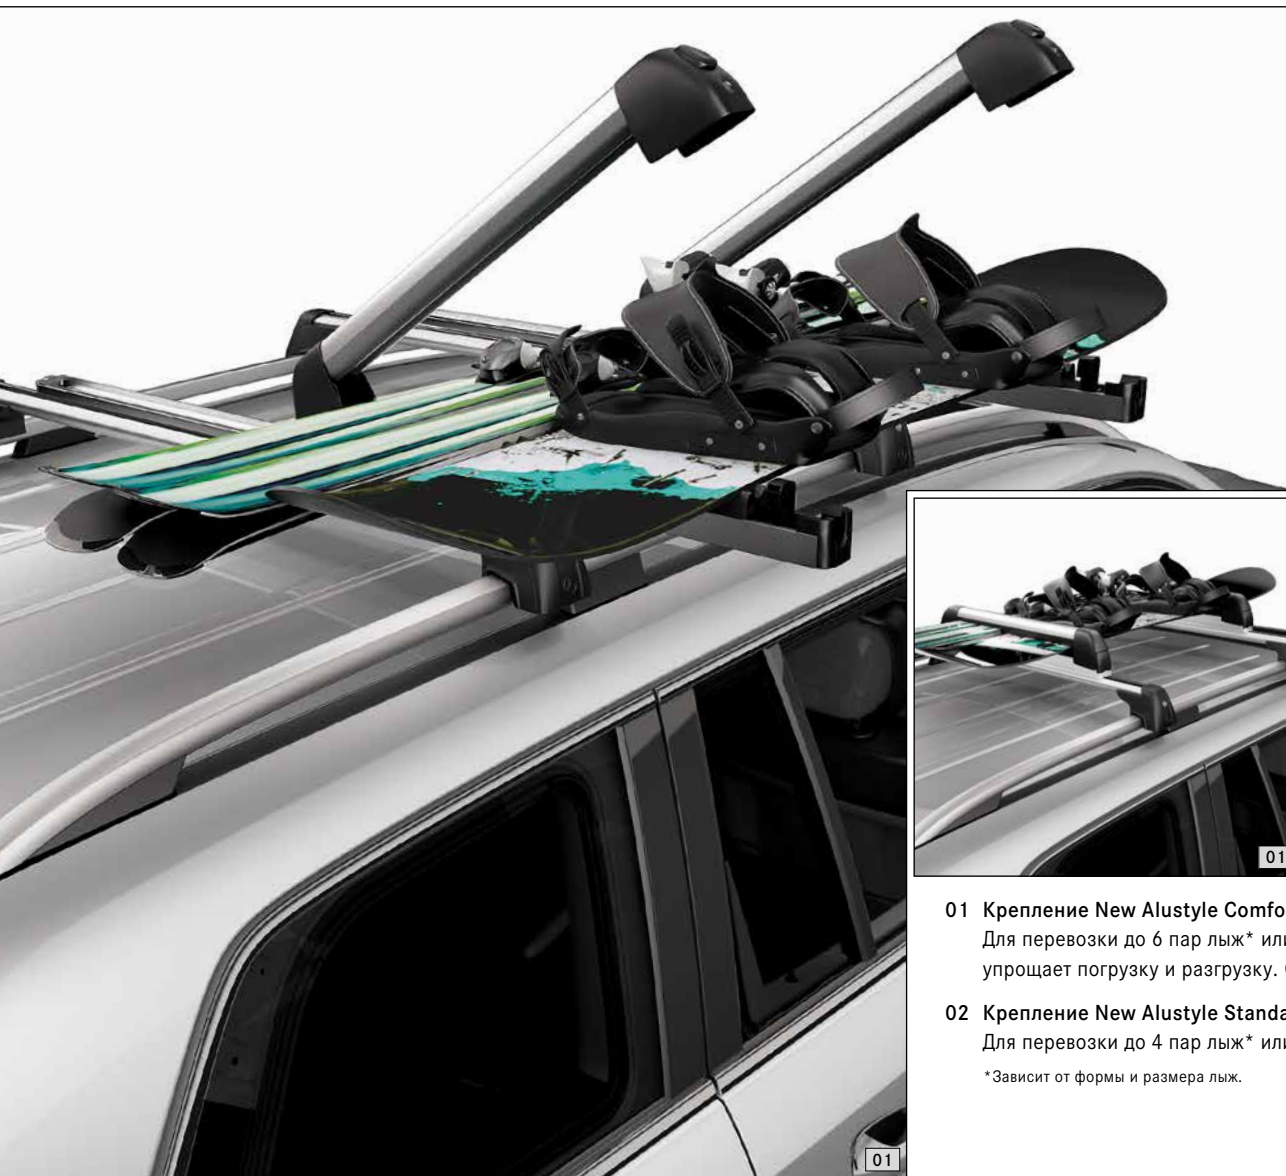

02 Крепление New Alustyle Standard для перевозки лыж и сноубордов
Для перевозки до 4 пар лыж* или 2 сноубордов. С замком.
*Зависит от формы и размера лыж.