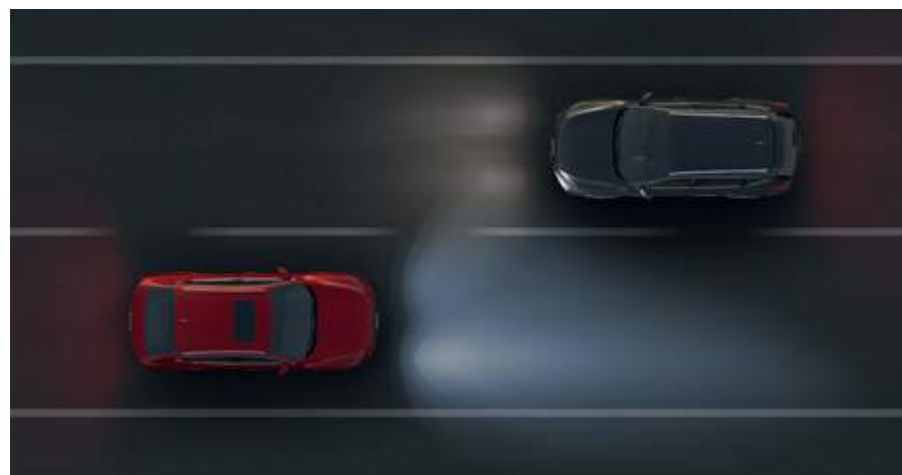

# HAVAL Smart Drive\*

Адаптивный круиз-контроль

С интеллектуальными технологиями вождение стало еще комфортнее и безопаснее.

Система распознавания дорожных знаков

Система управления дальним светом

Система оповещения об открытии дверей