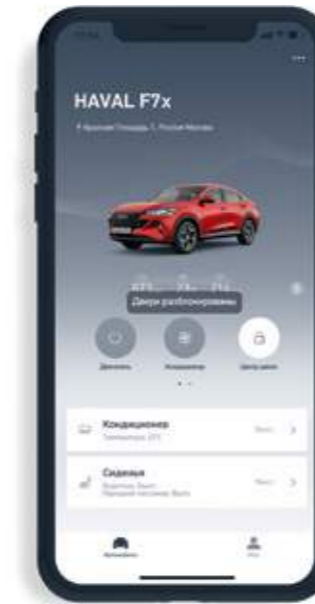

## Управление через приложение

MY HAVAL — ваш ключ к широким возможностям обновленного HAVAL F7x. Запускайте двигатель, управляйте температурой в салоне и включайте обогрев сидений одним кликом. Теперь вы всегда можете дистанционно проверить местонахождение своего автомобиля и запас хода.