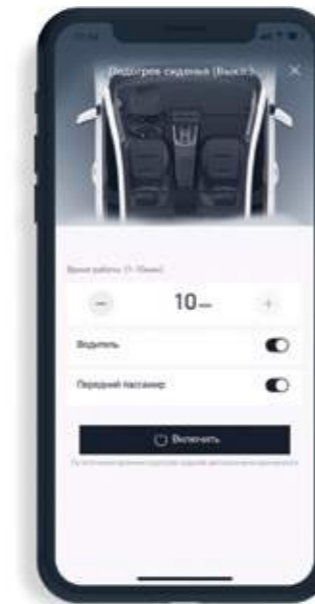

## Управление через приложение

MY HAVAL — ваш ключ к широким возможностям обновленного HAVAL F7x. Запускайте двигатель, управляйте температурой в салоне и включайте обогрев сидений одним кликом. Теперь вы всегда можете дистанционно проверить местонахождение своего автомобиля и запас хода.