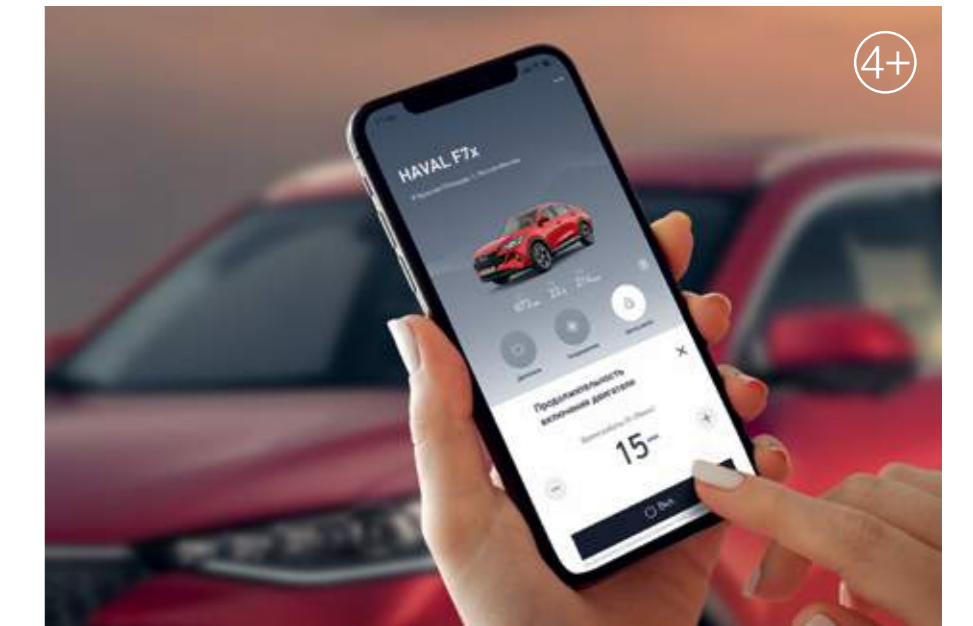

## Управление через приложение

MY HAVAL — ваш ключ к широким возможностям обновленного HAVAL F7x. Запускайте двигатель, управляйте температурой в салоне и включайте обогрев сидений одним кликом. Теперь вы всегда можете дистанционно проверить местонахождение своего автомобиля и запас хода.