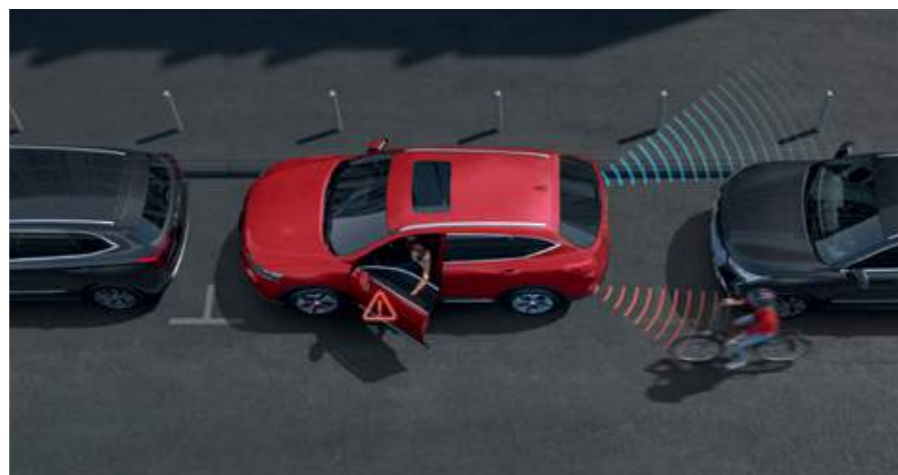

# Интеллектуальное вождение

Система автоматического торможения

Умные системы помощи водителю гарантируют надежность и облегчают управление автомобилем.

Система мониторинга слепых зон

# HAVAL Smart Drive\*

Адаптивный круиз-контроль

С интеллектуальными технологиями вождение стало еще комфортнее и безопаснее.

Система распознавания дорожных знаков

Система управления дальним светом

Система оповещения об открытии дверей