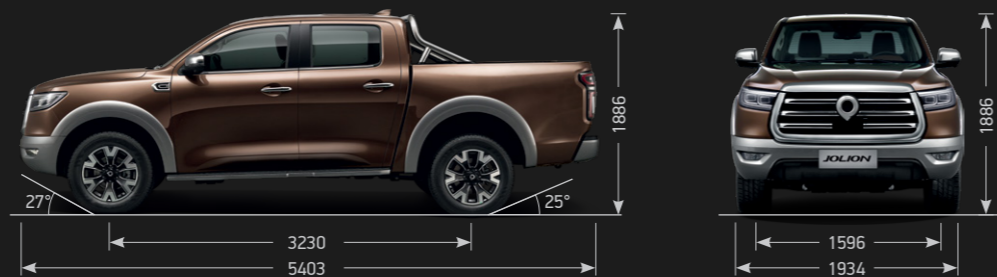

Камера 360° с динамической разметкой и различными режимами обзора

Обивка сидений кожей и электрорегулировка

8-ми ступенчатая АКПП

Бесключевой доступ, кнопка запуска двигателя

Мультимедиа-система с 9" сенсорным дисплеем с возможностью подключения телефона через USB или Bluetooth

### Габариты

Длина, мм	Ширина, мм	Высота, мм	Дорожный просвет, мм
5403	1934	1886	232

Колесная база, мм	Колея передних / задних колес, мм
3230	1596 / 1596

Глубина преодолеваемого брода, мм
500

Угол въезда	Угол съезда	Угол рампы	Колёса и шины
27	25	21	265 / 60 R18

### Кузов

Тип

Рамный пикап

Количество мест

5