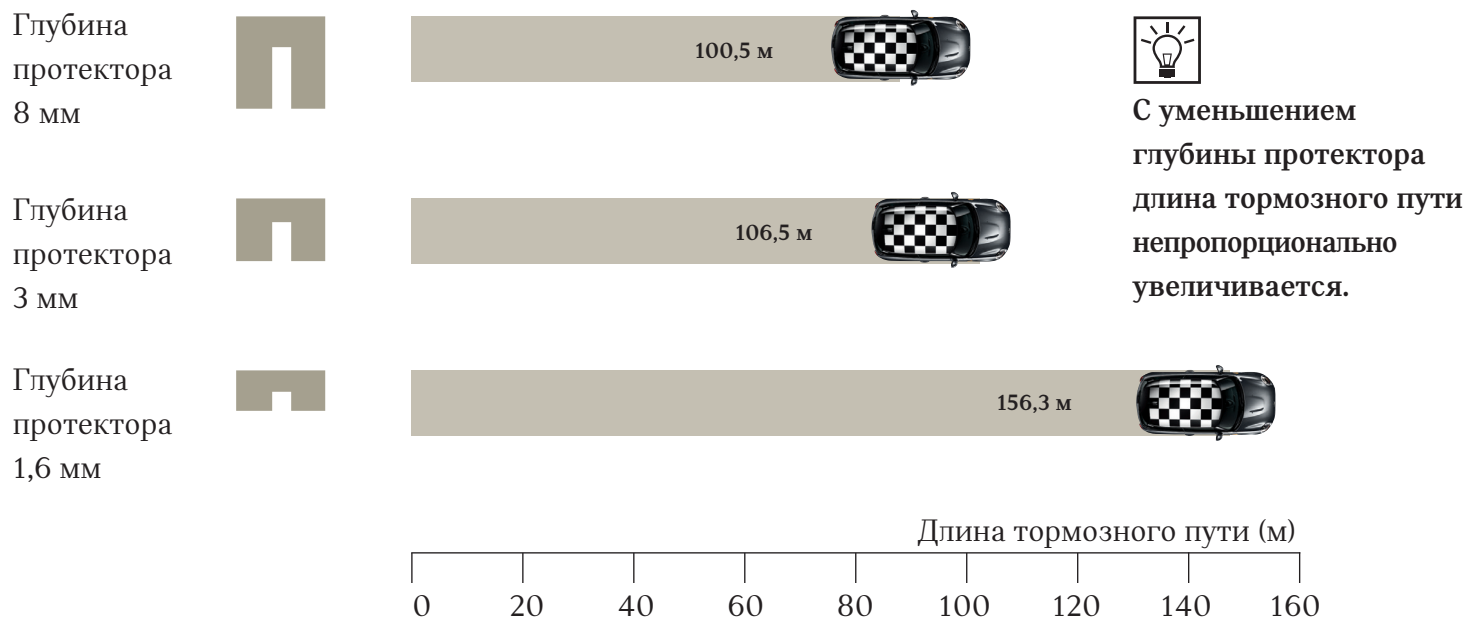

ТОРМОЖЕНИЕ НА МОКРОЙ ДОРОГЕ.

КЛЮЧЕВЫЕ ФАКТОРЫ, ВЛИЯЮЩИЕ НА ДЛИНУ ТОРМОЗНОГО ПУТИ.

При торможении на высокой скорости, а также на мокрой дороге изношенные шины значительно удлиняют тормозной путь. Причиной тому является контактная поверхность шин. Шины не справляются с задачей отвода воды и «плывут» по поверхности. Этот эффект устраним, если при достаточной глубине протектора существует продуманная система отвода воды.

Длина тормозного пути на изношенных и новых шинах сравнима только при торможении на абсолютно сухих поверхностях. Во всех остальных случаях, в особенности при торможении на мокрой дороге и высокой скорости, изношенные шины заметно уступают новым.

ТОРМОЗНОЙ ПУТЬ ПРИ РАЗЛИЧНОЙ ВЫСОТЕ ПРОТЕКТОРА.

Исходная скорость: 150 км/ч на мокрой поверхности.