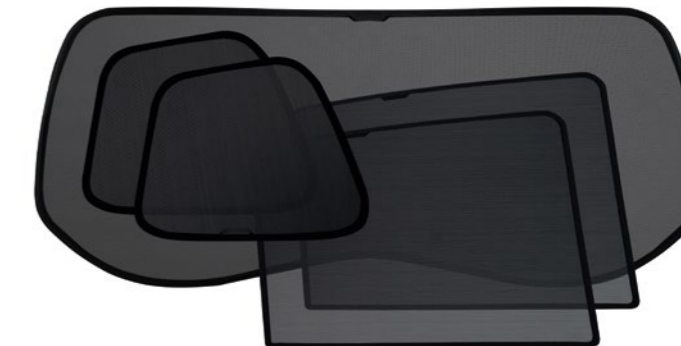

04 Подлокотник

Может стать не только источником дополнительного комфорта в Вашем автомобиле, но и еще одним вещевым отделением, где Вы сможете хранить ручки, мобильный телефон и другие мелкие предметы.

82 01 718 866