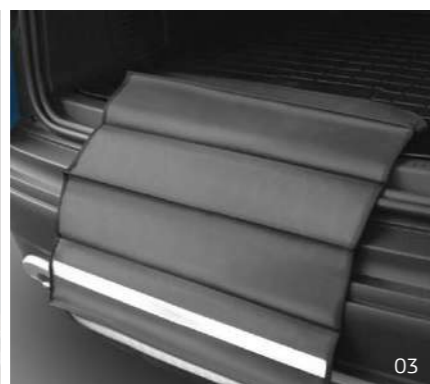

Комфорт и защита

Порядок в багажнике

01 Сетка на дно багажника

Позволяет предотвратить перемещение предметов по полу багажного отделения. Фиксируется при помощи оригинальных креплений-колец.

82 01 314 524

02 Багажная сетка-конверт

Идеально подходит для поддержания порядка в багажнике Вашего автомобиля, позволяет безопасно и надежно закрепить предметы и предотвратить их перемещение во время движения.

82 01 314 518

03 Поддон в багажник

Точно соответствует размеру багажного отделения и прекрасно подходит для перевозки любых, даже пачкающих, предметов. Водонепроницаемый, легко извлекается из багажника и моется под струей воды. Фартук дополнительно обеспечивает защиту ЛКП автомобиля при погрузке и выгрузке багажа.

77 11 813 705 (поддон с защитным фартуком)
77 11 547 511
77 11 821 398 (шагрень)

04 Органайзер для хранения запасного колеса

Позволяет защитить отсек для хранения запасного колеса от грязи и коррозии. Оснащен специальным отделением под набор автомобилиста.

77 11 821 093

05 Накладка в проем багажника

Изготавливается из ABS пластика с практичной матовой поверхностью, защищает порожек багажника с внутренней и внешней стороны от сколов и царапин во время погрузки и разгрузки

77 11 821 023 (накладка в проем)
77 11 821 024 (боковые накладки)

Комфорт и защита

Интерьер

01 Набор для курения

В набор входят пепельница и прикуриватель.

82 01 375 535

02 Солнцезащитные шторки

Три солнцезащитные шторки для задних стекол.

77 11 547 625

03 Вешалка на подголовник

Предназначена для бережного размещения одежды. Выполнена из нержавеющей стали, с антивибрационным кольцом из полиамида.

82 01 705 509

04 Подлокотник