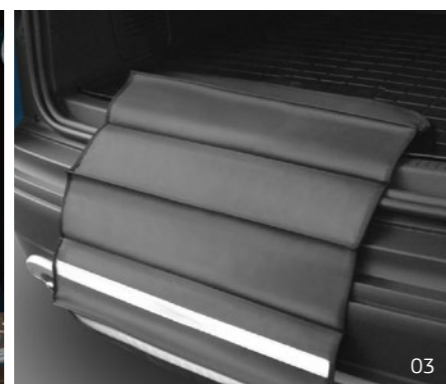

Комфорт и защита

Порядок в багажнике

01 Сетка на дно багажника

Позволяет предотвратить перемещение предметов по полу багажного отделения. Фиксируется при помощи оригинальных креплений-колец.

82 01 314 524

02 Багажная сетка-конверт

Идеально подходит для поддержания порядка в багажнике Вашего автомобиля, позволяет безопасно и надежно закрепить предметы и предотвратить их перемещение во время движения.

82 01 314 518

03 Поддон в багажник

Точно соответствует размеру багажного отделения и прекрасно подходит для перевозки любых, даже пачкающих, предметов. Водонепроницаемый, легко извлекается из багажника и моется под струей воды. Фартук дополнительно обеспечивает защиту ЛКП автомобиля при погрузке и выгрузке багажа.

77 11 813 705 (поддон с защитным фартуком)
77 11 547 511

04 Органайзер для хранения запасного колеса

Позволяет защитить отсек для хранения запасного колеса от грязи и коррозии. Оснащен специальным отделением под набор автомобилиста.

77 11 821 093

05 Накладка в проем багажника

Изготавливается из ABS пластика с практичной матовой поверхностью, защищает порожек багажника с внутренней и внешней стороны от сколов и царапин во время погрузки и разгрузки

77 11 821 023 (накладка в проем)
77 11 821 024 (боковые накладки)

Комфорт и защита

Интерьер

01 Набор для курения

В набор входят пепельница и прикуриватель.

82 01 375 535

02 Солнцезащитные шторки

Три солнцезащитные шторки для задних стекол.

77 11 547 625

03 Вешалка на подголовник

Предназначена для бережного размещения одежды. Выполнена из нержавеющей стали, с антивибрационным кольцом из полиамида.

77 11 578 137

04 Подлокотник