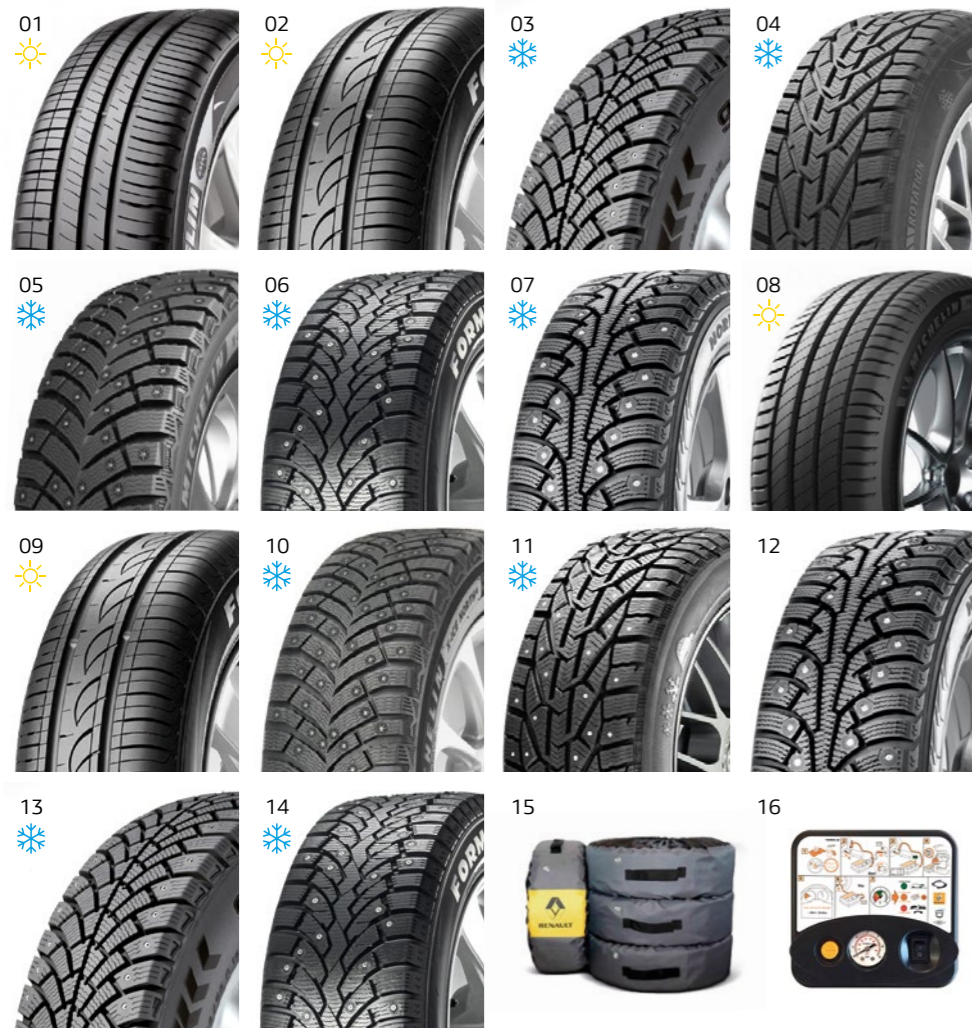

01 Michelin Energy XM2

185/65 R15 88T
77 11 471 667

02 Formula Energy

185/65 R15 88T
77 11 547 031

03 BF Goodrich G-Force Stud

185/65 R15 88Q (шип.)
77 11 471 824

04 Tigar ICE

185/65 R15 92T XL (шип.)
77 11 821 050