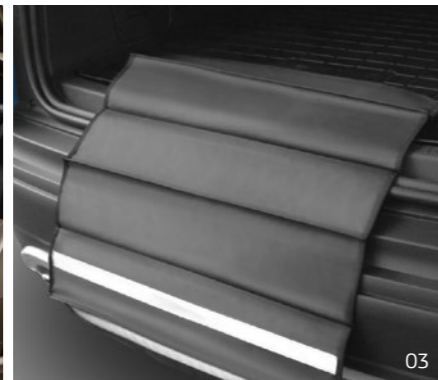

Комфорт и защита. Порядок в багажнике

Максимальный комфорт в поездке создадут изящные оригинальные аксессуары Renault.

01 Сетка на дно багажника

Позволяет предотвратить перемещение предметов по полу багажного отделения. Сетка фиксируется при помощи оригинальных креплений-колец.

82 01 314 524

02 Багажная сетка-конверт

Идеально подходит для поддержания порядка в багажнике Вашего автомобиля, позволяет безопасно и надежно закрепить предметы и предотвратить их перемещение во время движения.

82 01 314 518

03 Поддон в багажник

Точно соответствует размеру багажного отделения и прекрасно подходит для перевозки любых, даже пачкающих, предметов. Водонепроницаемый, легко извлекается из багажника и моется под струей воды. Фартук дополнительно обеспечивает защиту ЛКП автомобиля при погрузке и выгрузке багажа.

77 11 813 704 (поддон с защитным фартуком)
77 11 547 219

04 Органайзер для хранения запасного колеса

Позволяет защитить отсек для хранения запасного колеса от грязи и коррозии. Оснащен специальным отделением под набор автомобилиста.

77 11 547 667

05 Накладка в проем багажника

Изготавливается из ABS пластика с практичной матовой поверхностью, защищает порожек багажника с внутренней и внешней стороны от сколов и царапин во время погрузки и разгрузки

77 11 813 456 (накладка в проем)
77 11 813 457 (боковые накладки)

Комфорт и защита. Интерьер

01 Набор для курения

В набор входят пепельница и прикуриватель.

82 01 375 535

02 Солнцезащитные шторки

Три солнцезащитные шторки для задних стекол.

77 11 547 624

03 Вешалка на подголовник

Предназначена для бережного размещения одежды. Выполнена из нержавеющей стали, с антивибрационным кольцом из полиамида.

77 11 578 137

04 Подлокотник