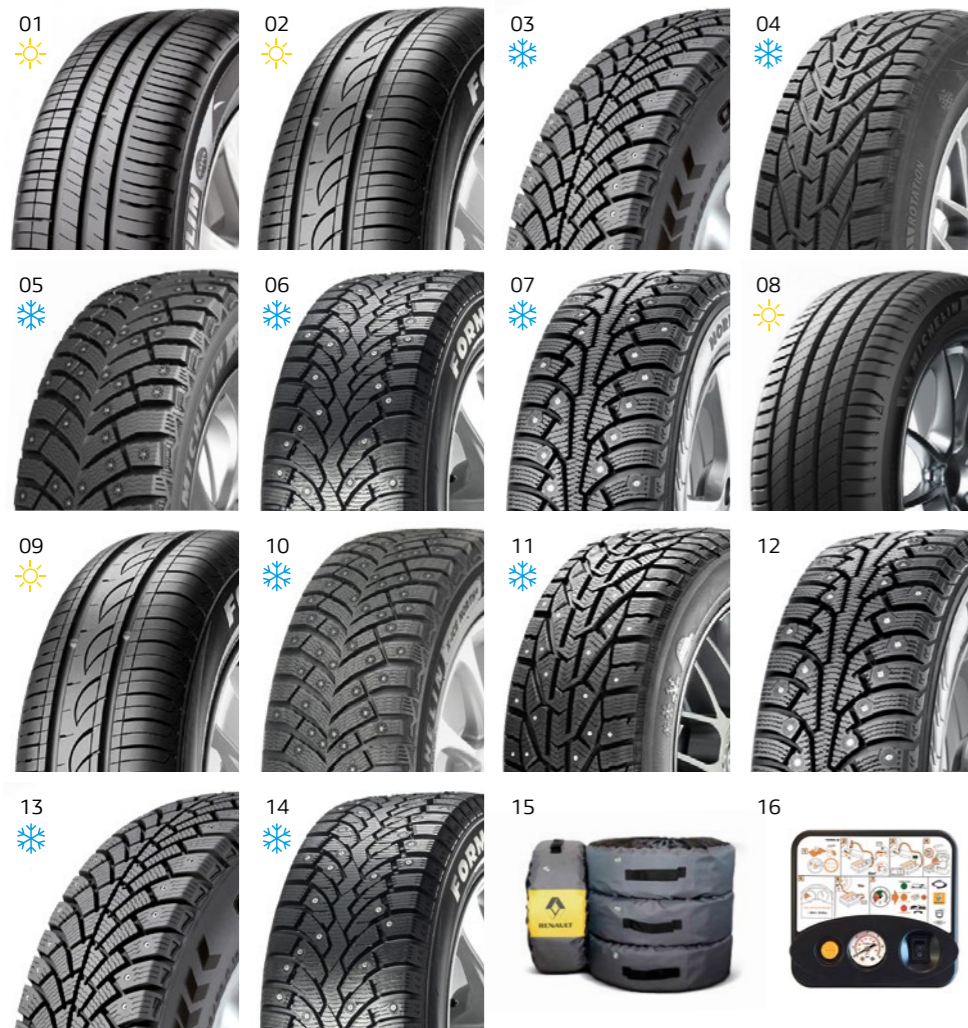

03 Молдинги дверей

Придадут индивидуальность Вашему автомобилю, а также эффективно защитят кузов от воздействия окружающей среды. Комплект — 4 шт.

82 01 401 421

Шины

Все самое необходимое для 100%-ного удовольствия от вождения на Renault LOGAN.