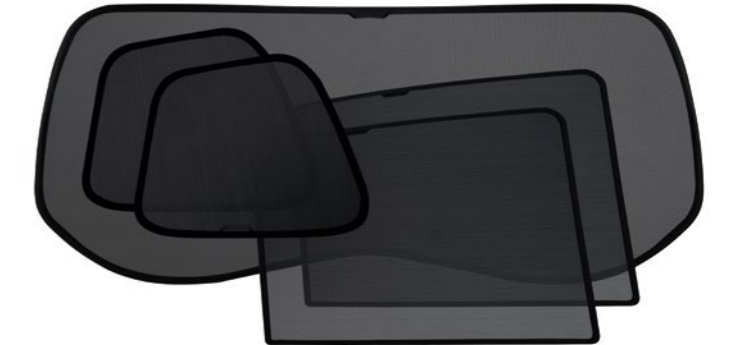

04 Подлокотник

Может стать не только источником дополнительного комфорта в Вашем автомобиле, но и еще одним вещевым отделением, где Вы сможете хранить ручки, мобильный телефон и другие мелкие предметы.

82 01 718 866