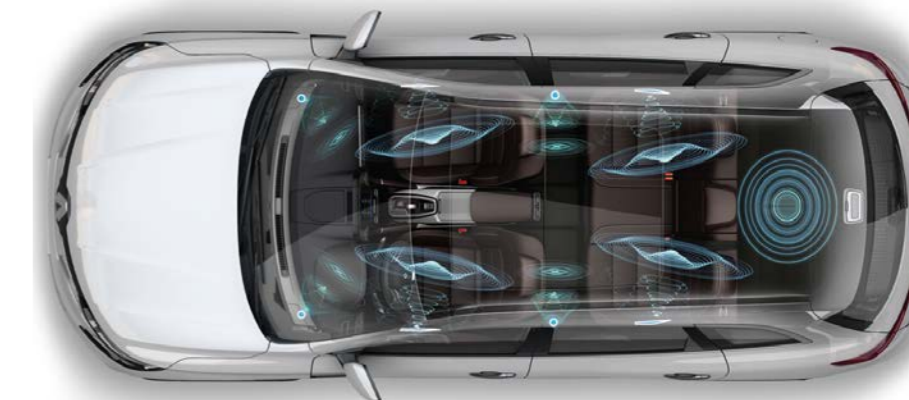

Мультимедиа

Аксессуары для гаджетов

01 Держатель для телефона (крепление на воздушные дефлекторы)

Используйте Ваш смартфон, не отвлекаясь от дороги. Маленький и незаметный держатель для телефона позволит Вам с легкостью закрепить телефон на приборной панели.

77 11 782 048

02 Фиксатор для планшета (7–10")

Легко крепится на подголовник и позволяет пассажирам на задних сиденьях с максимальным комфортом просматривать видео со своего планшета. Совместим с планшетами с диагональю 7–10 дюймов.

77 11 783 364

Динамики

01 Динамики Focal Music

Насладитесь премиальным Hi-Fi-качеством акустической системы Focal. Набор из 6 динамиков, сабвуфера мощностью 400 Вт и комплекта оригинальных коннекторов идеально впишется в Ваш автомобиль. Создавая эффект присутствия, система Focal позволяет получить максимальное удовольствие от прослушивания.

77 11 579 537 (фото 01 (1))

77 11 576 134 (наушники Focal Spirit One S – фото 01 (2))