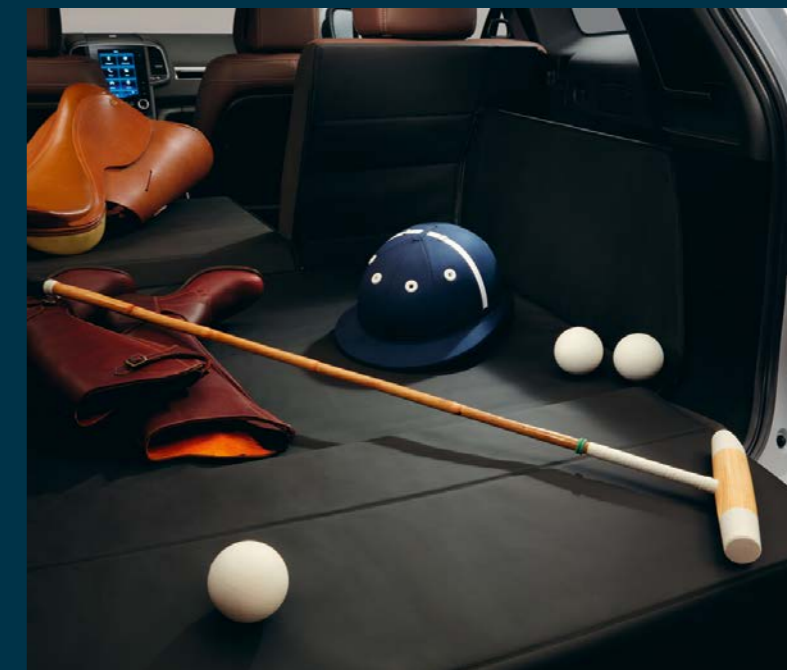

02 Комфорт и защита

Широкий ассортимент оригинальных аксессуаров, созданных специально для Нового KOLEOS, позволит создать максимально комфортную и практичную среду внутри салона как для водителя, так и для пассажиров. Никогда еще пребывание в автомобиле не было столь удобным и уютным в любое время года!