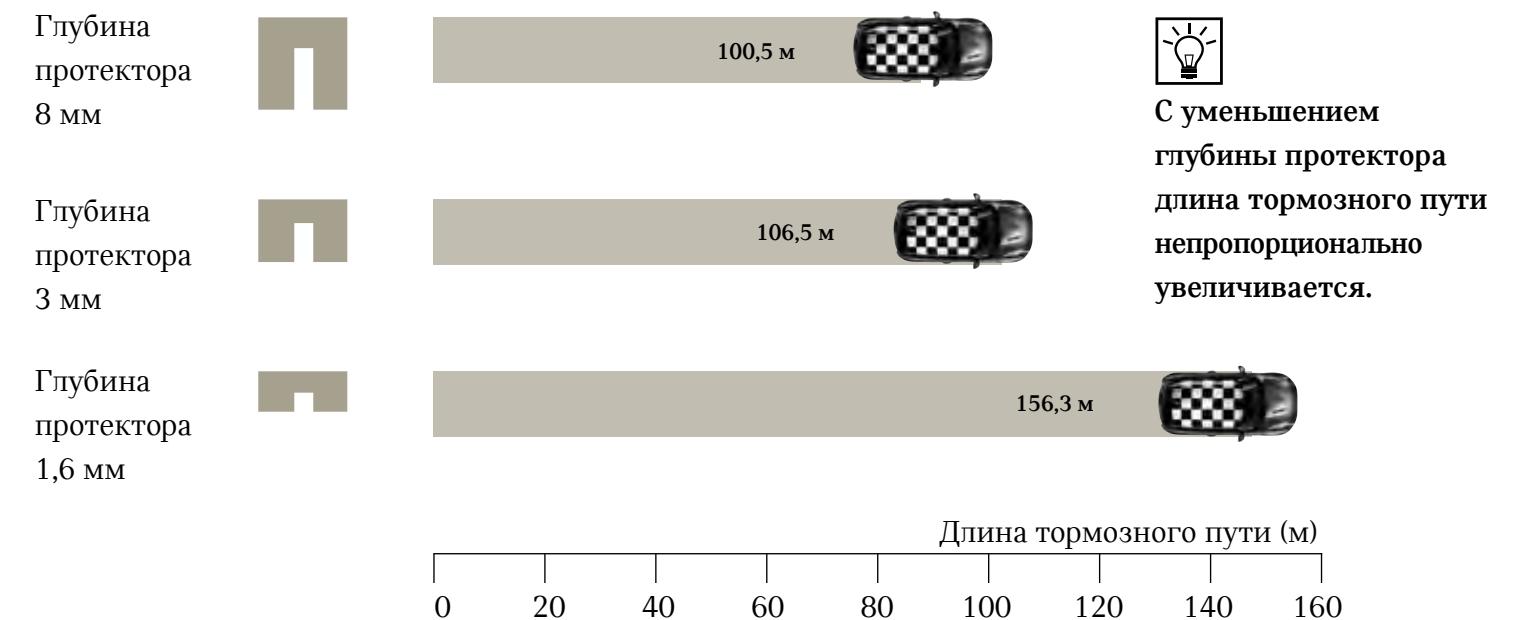

ТОРМОЗНОЙ ПУТЬ ПРИ РАЗЛИЧНОЙ ВЫСОТЕ ПРОТЕКТОРА.

Исходная скорость: 150 км/ч на мокрой поверхности.