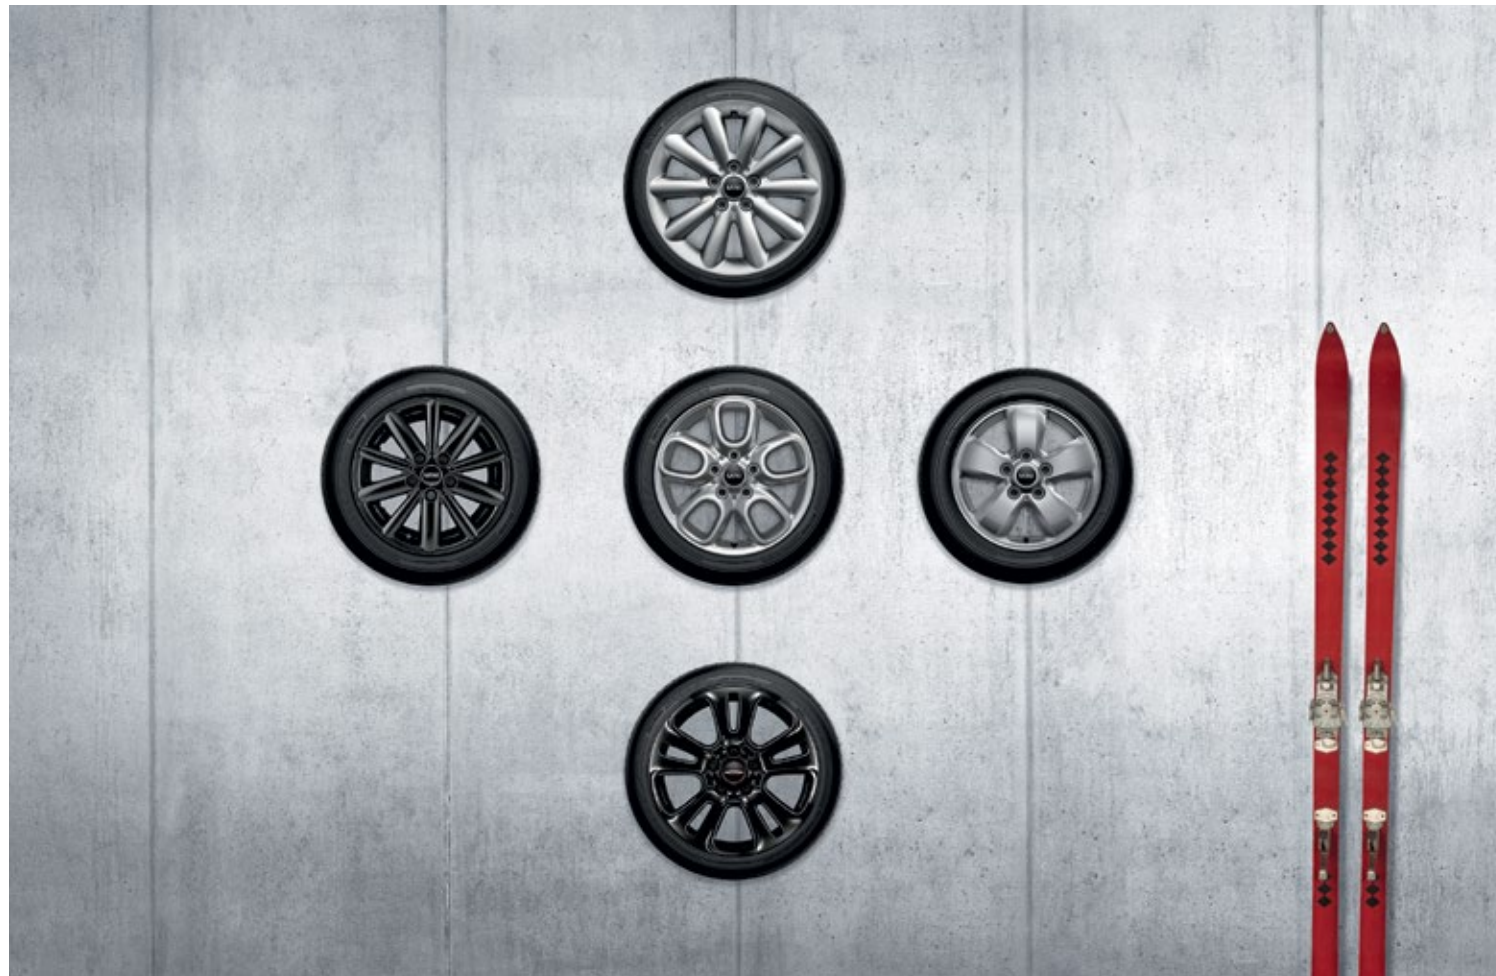

КРАСОТА И МОЩЬ ДЛЯ ЗИМНЕЙ СТУЖИ.

Дизайн колесных дисков помогает создать образ MINI и выделиться в потоке. Чтобы легкосплавные диски гармонично вписывались в стиль автомобиля, их проектирование начинается на самом раннем этапе создания новой модели. В зависимости от того, чему уделяется особое

внимание — элегантности, спортивности или аэродинамике — используются различные технологии и производственные процессы. Наше высочайшее качество является залогом того, что Вы безопасно попадете в пункт назначения и максимально насладитесь дорогой.

КЛЮЧЕВЫЕ ПОКАЗАТЕЛИ КАЧЕСТВА ОРИГИНАЛЬНЫХ ЛЕГКОСПЛАВНЫХ ДИСКОВ MINI:

- Высочайшая прочность и износостойкость.
- Абсолютное отсутствие биений.
- Высокая теплопроводность.
- Низкая масса.
- Оптимальная вентиляция тормозных механизмов.

Примечание:
изображение приведено исключительно для иллюстрации. Комплекты колес с двухцветными дисками не предлагаются.

РАСШИФРОВКА ОБОЗНАЧЕНИЙ.

Самая важная информация о шине приведена на боковой стенке и всегда имеет единый формат. Числа отражают ширину, соотношение высоты профиля к ширине шины, диаметр колеса и максимально допустимую скорость.

Параметр	Индекс скорости
1 Ширина профиля шины в мм	Q до 160 км/ч
2 Соотношение высоты и ширины профиля в %	R до 170 км/ч
3 Тип конструкции шины (R — радиальная)	S до 180 км/ч
4 Посадочный диаметр в дюймах	T до 190 км/ч
5 Индекс нагрузки	H до 210 км/ч
6 Индекс скорости	V до 240 км/ч
	W до 270 км/ч
	Y до 300 км/ч