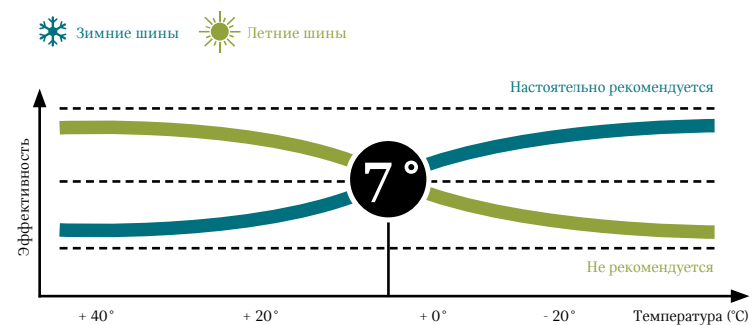

НЕ СТРАШНЫ НИКАКИЕ МОРОЗЫ.

При температуре ниже 7 °C летние шины становятся слишком жесткими и не могут обеспечить надлежащего сцепления с дорогой и управляемости на влажных и заснеженных покрытиях. Состав зимних шин разработан специально для низких температур, поэтому они продолжают идеально работать в любые морозы.

АРГУМЕНТЫ В ПОЛЬЗУ ЗИМНИХ ШИН MINI

Низкие температуры
Как только температура падает ниже 7 °C, зимние шины получают значительное преимущество над летними.

Износ
Несоответствующие температурные условия вызывают повышенный износ летних шин зимой.

Торможение на влажных покрытиях
При торможении в холодных влажных условиях зимние шины сокращают тормозной путь на 10%.

Торможение на снегу
На льду тормозной путь при использовании зимних шин вместо летних сокращается до 50%.